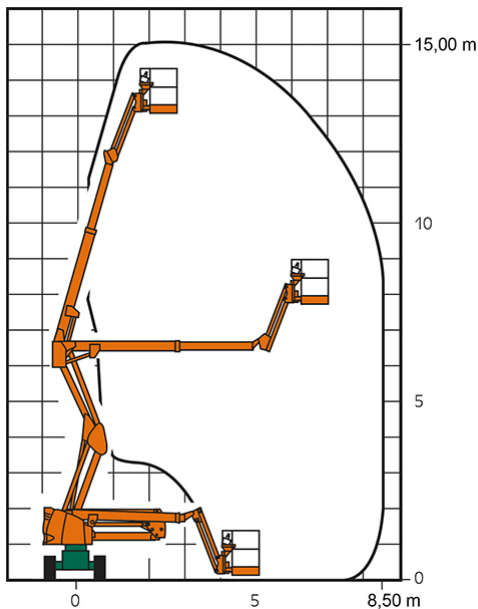

SELBSTFAHRENDE GELENKTELESKOP-ARBEITSBÜHNE SGT 15 EK III

mit Korbarm

Web:

www.cramer-arbeitsbuehnen.de

Telefon:

Brückenuntersichtgeräte: 02304 / 933-666

Arbeitsbühnen: 02304 / 933-555

Schulungen: 02304 / 933-588

Artikelnummer: SGT 15 E III

Kategorie: [Teleskop-Arbeitsbühnen mieten](#)

ADDITIONAL INFORMATION

Arbeitshöhe (m)	15
Plattformhöhe (m)	13
Korb schwenkbar (°)	180
max. seitliche Reichweite (m)	8.5
Korbbreite (m)	0.8
Korblänge (m)	1.2
max. Korbnutzlast (kg)	230
max. Personenzahl	2
Stützen vorhanden	Nein
Standbreite (m) in Fahrstellung	1.5
Fahrzeuglänge (m)	6.6
Breite (m)	1.5
Höhe (m)	2
Gewicht (kg)	7100
Antrieb	Batterie
Allrad	Nein
Bodenbeschaffenheit	gerade/befestigt
Einsatzbereich	außen, innen
Nicht markierende Reifen	Ja
Arbeitsbereich	senkrecht nach oben, über Hindernisse nach oben, über hochgelegene Hindernisse nach oben
Passendes Schulungsangebot	IPAF Bedienschulung (3b)
Hersteller	Haulotte
Hersteller-Typ	HA15 IP